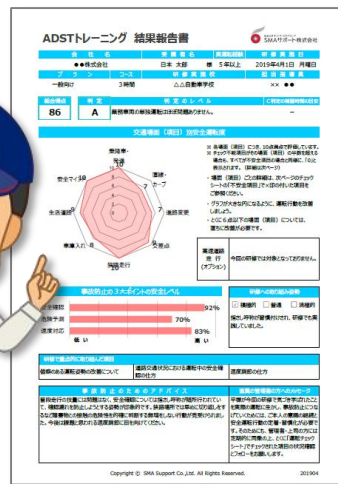

◆ 全国約180のドライビングスクールと提携

- ・プロインストラクターによる指導
- ・危険運転行動の矯正など

◆ フレキシブルな講習時間

- ・ご希望の受講日で予約手配
- ・土日での受講も可能

◆ 受講者に合わせたカリキュラム

- ・新入社員向け、事故多発者向けなど
- ・ワゴン車、準中型車講習も用意

◆ 全国統一の評価シート提供

- ・細かなチェック項目で、運転レベルを判定
- ・受講者の方へは安全運転アドバイスを、
管理者の方へはメッセージを記載